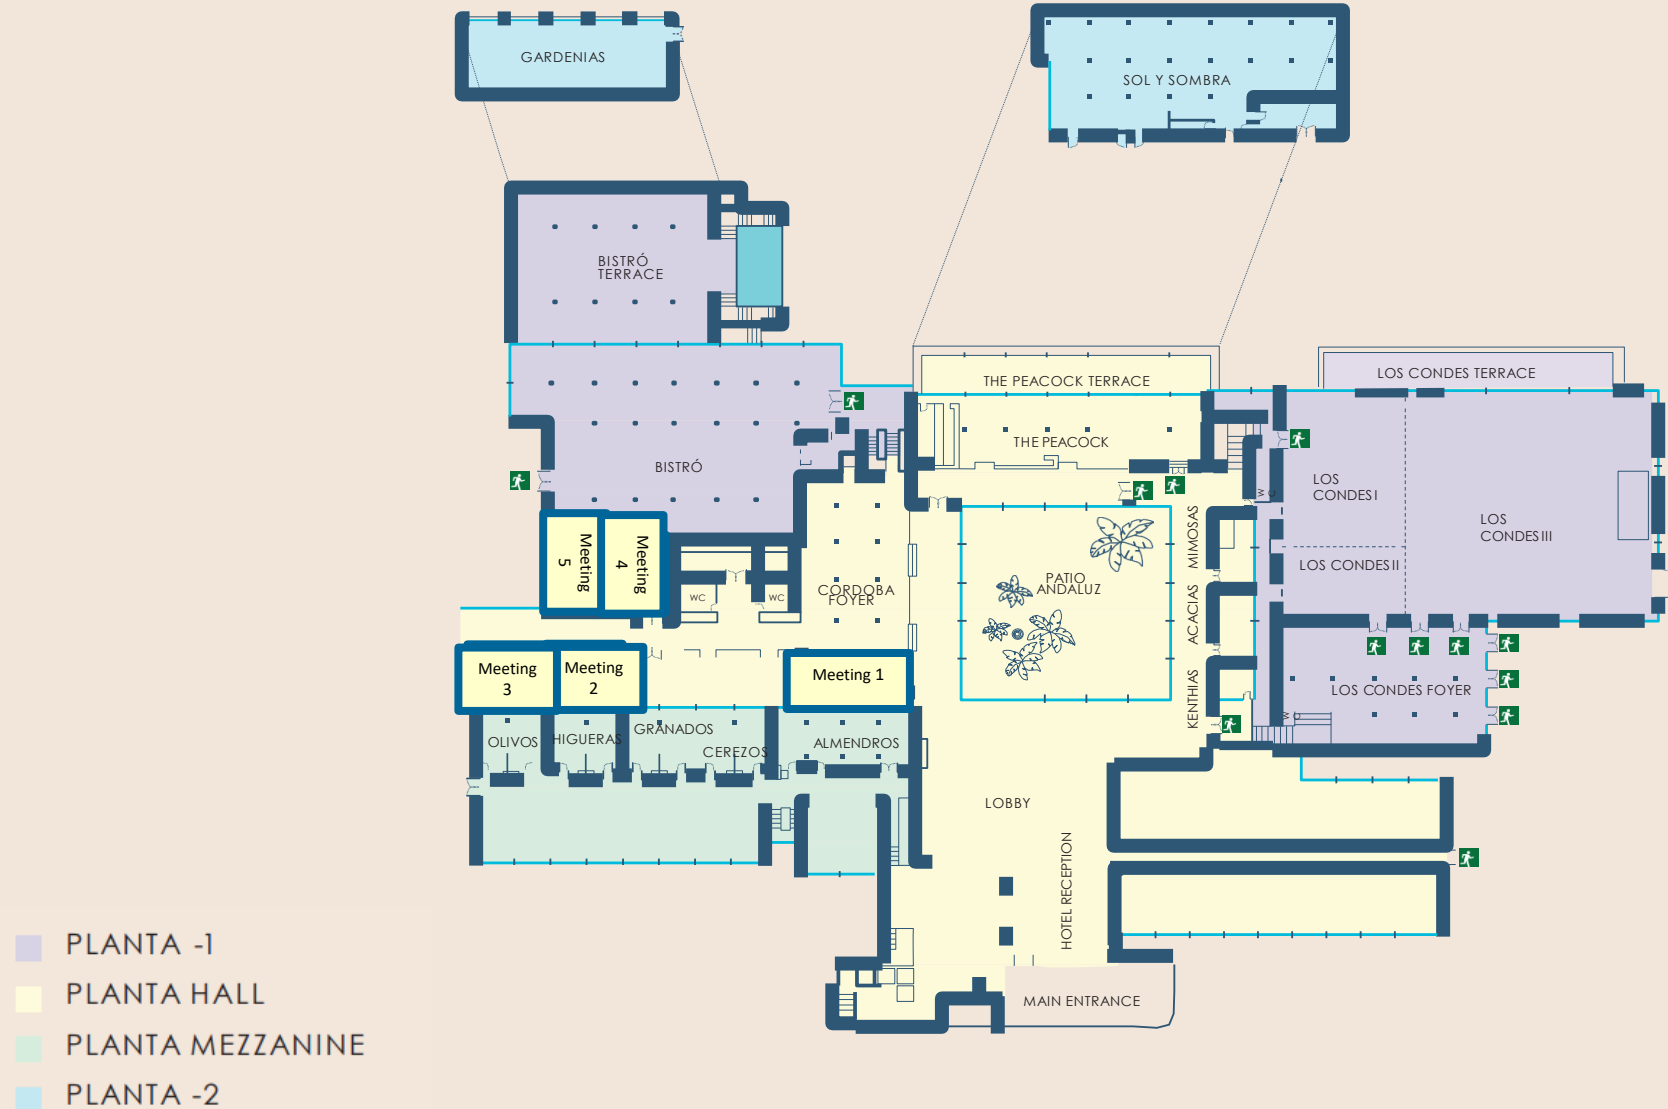

MEETINGS, INCENTIVES,
CONFERENCES & EVENTS

WELCOME TO THE PLACE WHERE YOU CAN LIVE IT ALL

Reopening in 2025!!

don carlos

RESORT & SPA ★★★★★

MARBELLA

Meeting room floor plan

INDOOR LOCATIONS

MEETING ROOMS													
Meters	Natural daylight	Floor	Theatre	Class room	Cabaret	Boardroom	U	Banqueting	Cocktail	Area (m²)	Length (m)	Width (m)	High (m)
Los Condes (I+II+III)	-	-1	1050	540	390	-	140	700	1000	1083,31	40,67	26,60	3,98/4,60
Los Condes III	-	-1	700	350	232	65	80	450	800	717,40	26,97	26,60	3,98/4,60
Los Condes I+II	-	-1	300	190	78	75	89	200	300	362,36	26,45	13,70	3,98/4,60
Los Condes I	-	-1	200	120	54	45	54	150	200	242,90	17,73	13,70	3,98/4,60
Los Condes II	-	-1	100	72	24	30	35	60	100	119,46	13,70	8,72	3,98/4,60
Los Condes Foyer	-	-1	-	-	-	-	-	-	230	302,17	22,09	14,58	3,05/3,45
Las Gardenias	-	-2	160	90	60	50	60	120	150	181,93	21,92	8,30	3,84
Las Acacias	-	Hall	30	18	12	18	15	20	25	36,07	8,53	4,24	2,38
Las Mimosas	-	Hall	30	18	12	18	15	20	25	36,04	8,51	4,25	2,40
Las Kenthias	-	Hall	9	6	6	8	8	-	-	18,27	4,29	4,26	2,38
Patio Andaluz (Garden)	-	Hall	-	-	-	-	-	-	100	497,95	22,33	22,3	-
Los Almendros	-	Mezzanine	80	48	30	35	32	60	100	105,18	15,07	7,22	2,38
Los Granados + Los Cerezos	-	Mezzanine	72	48	36	36	36	60	100	115,87	16,16	7,30	2,23/2,38
Los Granados	-	Mezzanine	36	24	18	18	20	30	35	60,52	8,02	7,30	2,23/2,38
Los Cerezos	-	Mezzanine	36	24	18	18	20	30	35	55,35	7,71	7,30	2,23/2,38
Las Higueras	-	Mezzanine	36	24	18	18	20	30	35	55,35	7,71	7,30	2,23/2,38
Los Olivos	-	Mezzanine	36	24	18	18	20	20	25	61,10	7,51	8,86	2,27/2,58
Meeting Room 1	-	Hall	-	-	-	-	-	-	-	60,68	11,30	5,37	2,50
Meeting Room 2	-	Hall	-	-	-	-	-	-	-	42,64	7,94	5,37	2,50
Meeting Room 3	-	Hall	-	-	-	-	-	-	-	42,64	7,94	5,37	2,50
Meeting Room 4	-	Hall	-	-	-	-	-	-	-	36,24	9,06	4,00	2,50
Meeting Room 5	-	Hall	-	-	-	-	-	-	-	38,51	9,17	4,20	2,50

Meeting rooms subject to changes